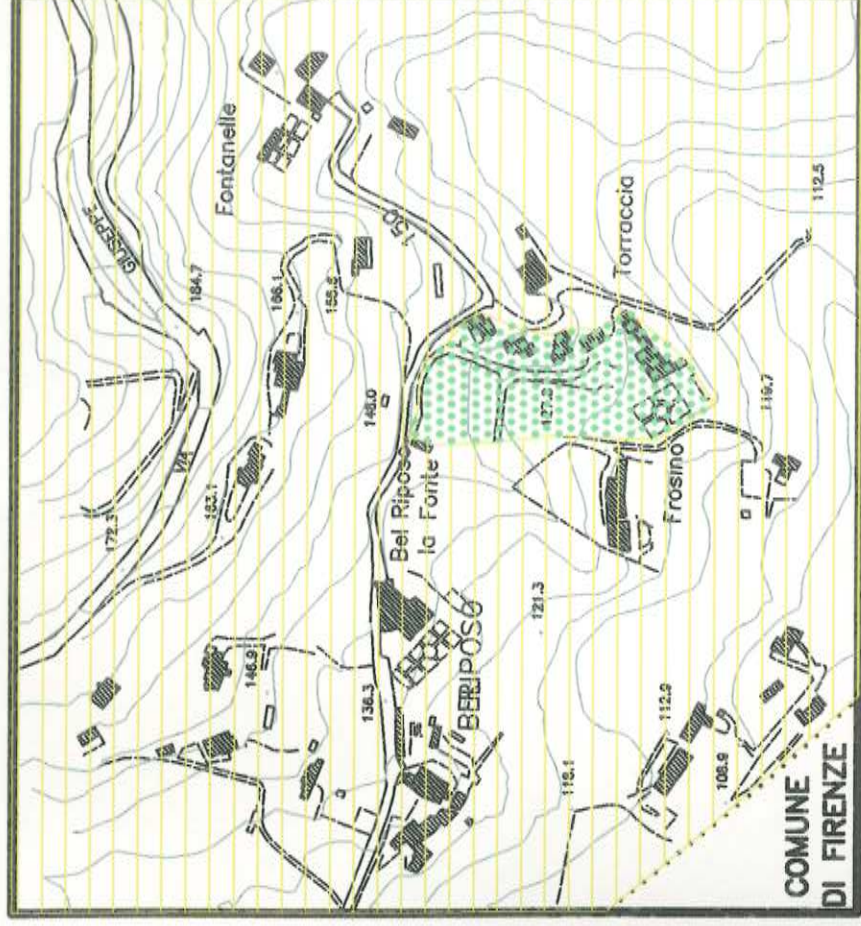

COMUNE DI
PONTASSIEVE

COMUNE DI
PONTASSIEVE

37/2

so della Catena

Territorio Aperto - La Torraccia

Territorio Aperto - Poggio Sereno

Territorio Aperto - Villa I Tatti