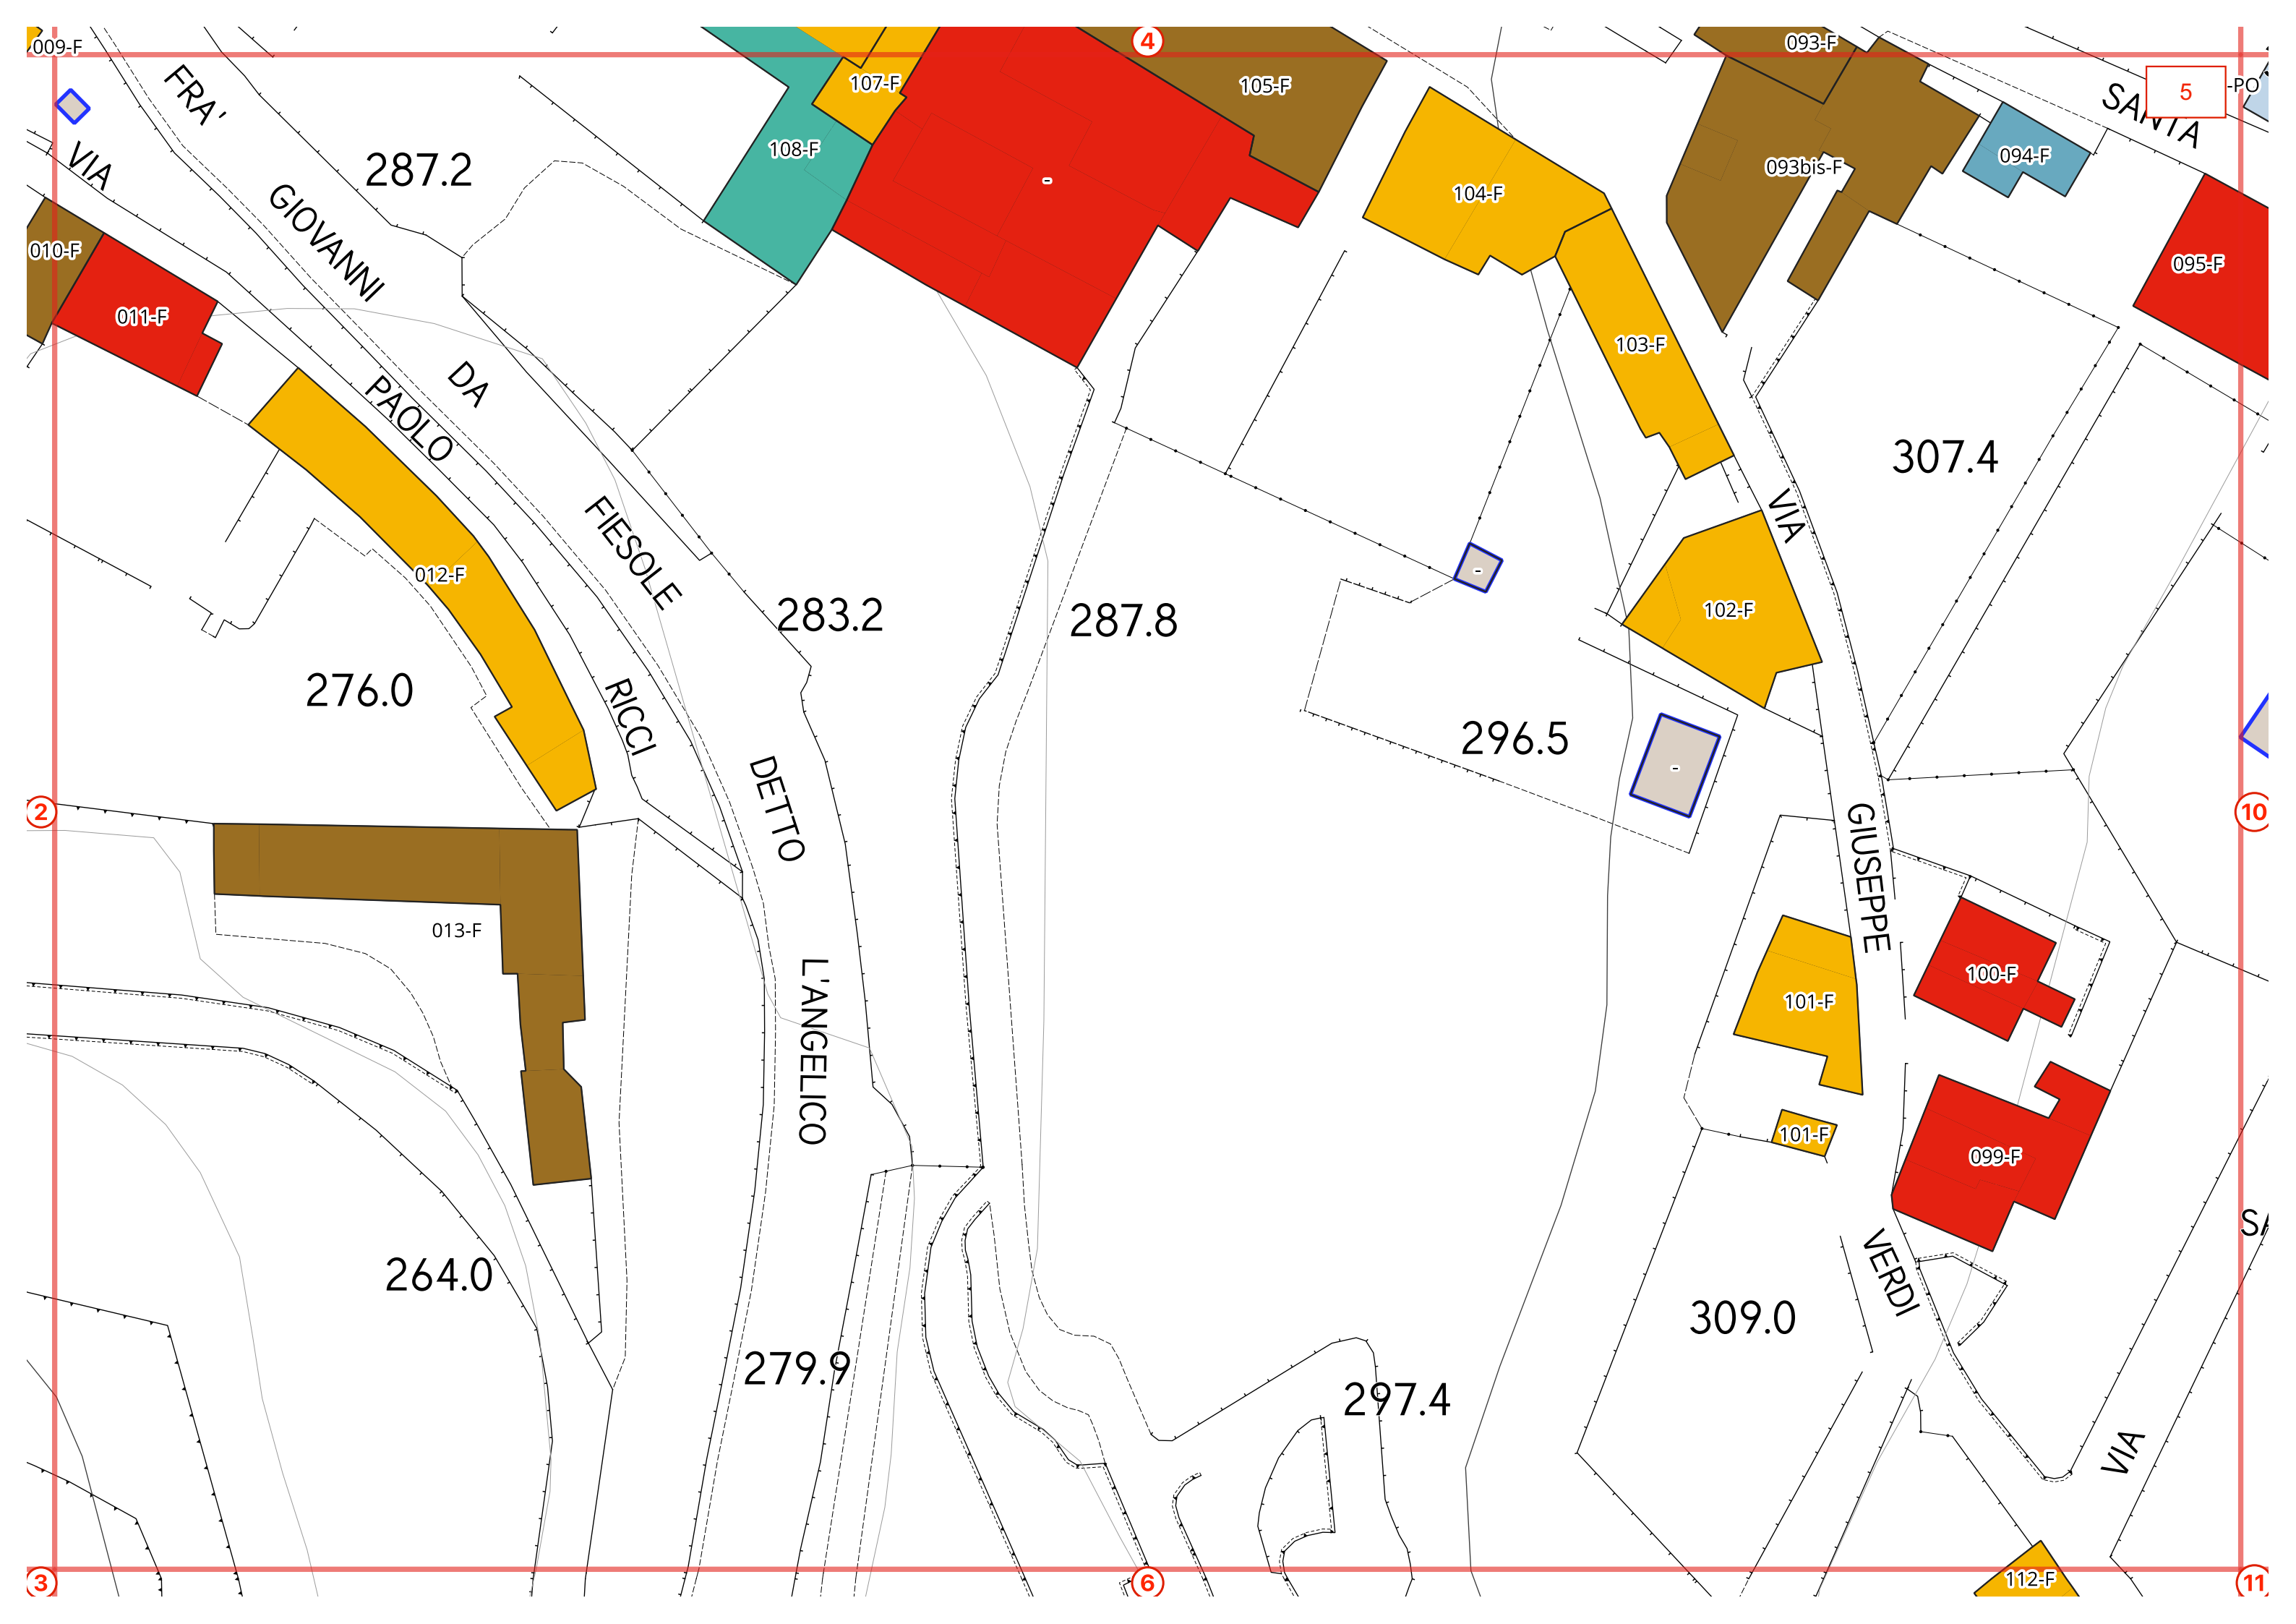

009-F

VIA

FRA'

GIOVANNI

287.2

010-F

011-F

PAOLO

012-F

276.0

2

013-F

264.0

3

FIESOLE

283.2

DETTO

L'ANGELICO

279.9

287.8

6

107-F

108-F

4

105-F

104-F

103-F

296.5

102-F

101-F

101-F

297.4

309.0

GIUSEPPE

100-F

099-F

VERDI

112-F

093bis-F

093-F

094-F

307.4

SANTA

5

095-F

10

11

VIA